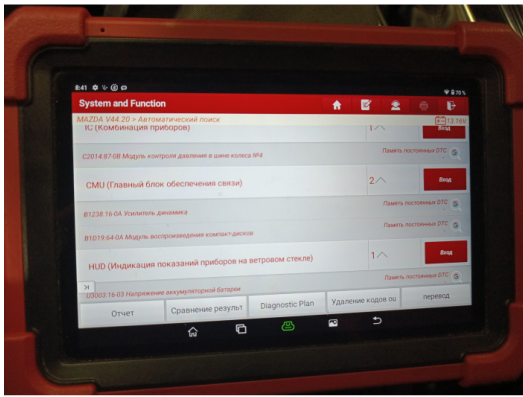

Фотографии в ходе диагностики

Дополнительные фото

Номер двигателя

Сканирование кодов неисправностей системы управления двигателем, Airbag, ABS и т.д.

С транспортным средством и информацией по нему ознакомлен(а):

Покупатель: \_\_\_\_\_

Шины и диски передних колес. Критические замечания и фото размерности

Шины и диски задних колес. Критические замечания

С транспортным средством и информацией по нему ознакомлен(а):