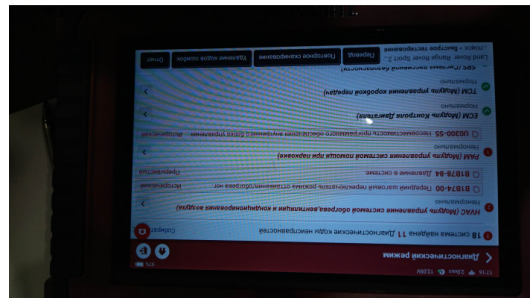

VIN фото

Дополнительные фото

С транспортным средством и информацией по нему ознакомлен(а):

Покупатель: \_\_\_\_\_

Течь соединений системы охлаждения (осмотр снизу)

Течь соединений системы ГУРа (осмотр снизу)

С транспортным средством и информацией по нему ознакомлен(а):

Покупатель: \_\_\_\_\_

Сканирование кодов неисправностей системы управления двигателем, Airbag, ABS и т.д.

Шины и диски передних колес. Критические замечания и фото размерности