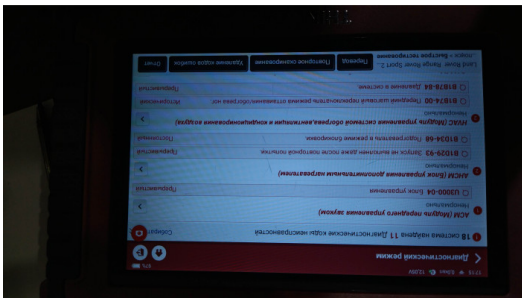

VIN фото

Дополнительные фото

С транспортным средством и информацией по нему ознакомлен(а):

Покупатель: \_\_\_\_\_

Течь соединений системы охлаждения (осмотр снизу)

Течь соединений системы ГУРа (осмотр снизу)

С транспортным средством и информацией по нему ознакомлен(а):

Покупатель: \_\_\_\_\_

Сканирование кодов неисправностей системы управления двигателем, Airbag, ABS и т.д.

Шины и диски передних колес. Критические замечания и фото размерности