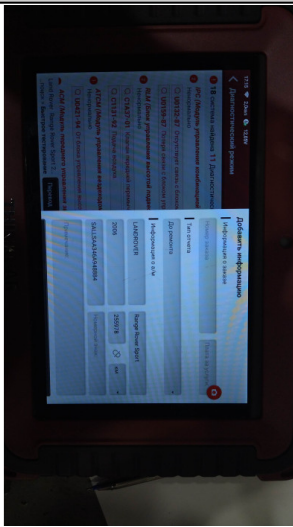

Сканирование кодов неисправностей системы управления двигателем, Airbag, ABS и т.д.

Шины и диски передних колес. Критические замечания и фото размерности

С транспортным средством и информацией по нему ознакомлен(а):

Покупатель: _____