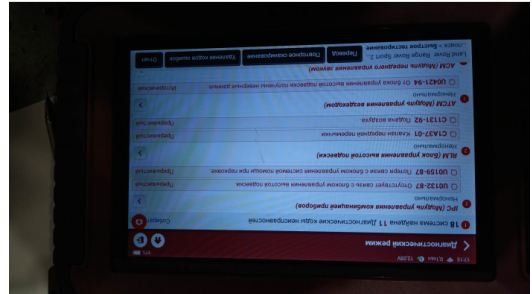

Сканирование кодов неисправностей системы управления двигателем, Airbag, ABS и т.д.

Шины и диски передних колес. Критические замечания и фото размерности

С транспортным средством и информацией по нему ознакомлен(а):

Покупатель: _____