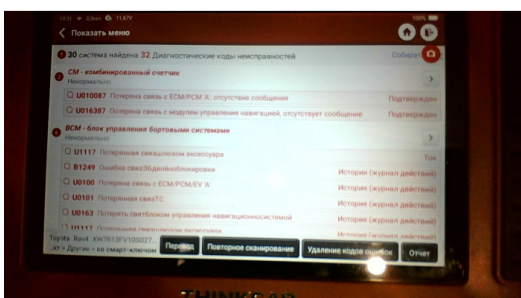

Номер двигателя

Состояние цилиндров. Эндоскопия.

Сканирование кодов неисправностей системы управления двигателем, Airbag, ABS и т.д.

С транспортным средством и информацией по нему ознакомлен(а):

Покупатель: \_\_\_\_\_

С транспортным средством и информацией по нему ознакомлен(а):

Покупатель: \_\_\_\_\_

Шины и диски передних колес. Критические замечания и фото размерности

С транспортным средством и информацией по нему ознакомлен(а):