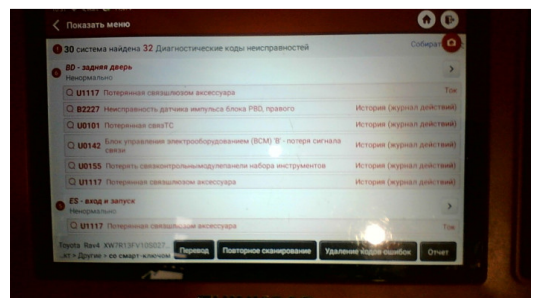

Номер двигателя

Состояние цилиндров. Эндоскопия.

Сканирование кодов неисправностей системы управления двигателем, Airbag, ABS и т.д.

С транспортным средством и информацией по нему ознакомлен(а):

Покупатель: \_\_\_\_\_

С транспортным средством и информацией по нему ознакомлен(а):

Покупатель: \_\_\_\_\_

Шины и диски передних колес. Критические замечания и фото размерности

С транспортным средством и информацией по нему ознакомлен(а):