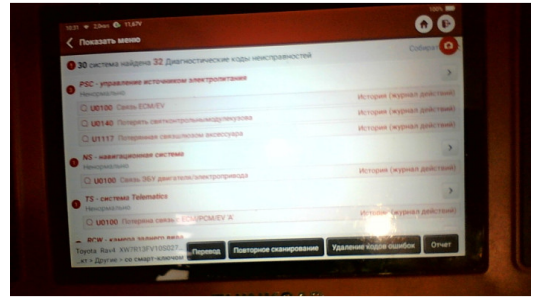

Номер двигателя

Состояние цилиндров. Эндоскопия.

Сканирование кодов неисправностей системы управления двигателем, Airbag, ABS и т.д.

С транспортным средством и информацией по нему ознакомлен(а):

Покупатель: \_\_\_\_\_

С транспортным средством и информацией по нему ознакомлен(а):

Покупатель: \_\_\_\_\_

Шины и диски передних колес. Критические замечания и фото размерности

С транспортным средством и информацией по нему ознакомлен(а):