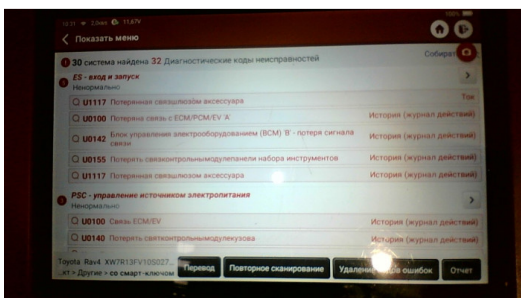

Диагност: Абельханов Ринат / 07.02.2026 10:42

Продавец: \_\_\_\_\_

С транспортным средством и информацией по нему ознакомлен(а):

Покупатель: \_\_\_\_\_

Дата: \_\_\_\_\_

Фотографии в ходе диагностики

VIN фото

Номер двигателя

Состояние цилиндров. Эндоскопия.

Сканирование кодов неисправностей системы управления двигателем, Airbag, ABS и т.д.

С транспортным средством и информацией по нему ознакомлен(а):

Покупатель: \_\_\_\_\_

С транспортным средством и информацией по нему ознакомлен(а):

Покупатель: \_\_\_\_\_

Шины и диски передних колес. Критические замечания и фото размерности

С транспортным средством и информацией по нему ознакомлен(а):