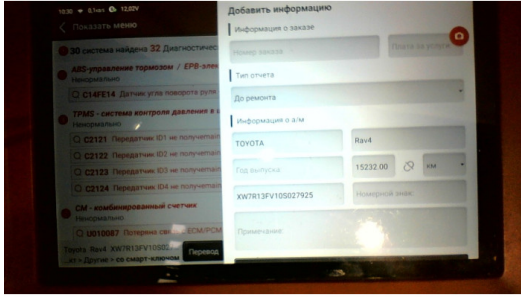

Диагност: Абельханов Ринат / 07.02.2026 10:42

Продавец: \_\_\_\_\_

С транспортным средством и информацией по нему ознакомлен(а):

Покупатель: \_\_\_\_\_

Дата: \_\_\_\_\_

Фотографии в ходе диагностики

VIN фото

Номер двигателя

Состояние цилиндров. Эндоскопия.

Сканирование кодов неисправностей системы управления двигателем, Airbag, ABS и т.д.

С транспортным средством и информацией по нему ознакомлен(а):

Покупатель: \_\_\_\_\_

С транспортным средством и информацией по нему ознакомлен(а):

Покупатель: \_\_\_\_\_

Шины и диски передних колес. Критические замечания и фото размерности

С транспортным средством и информацией по нему ознакомлен(а):