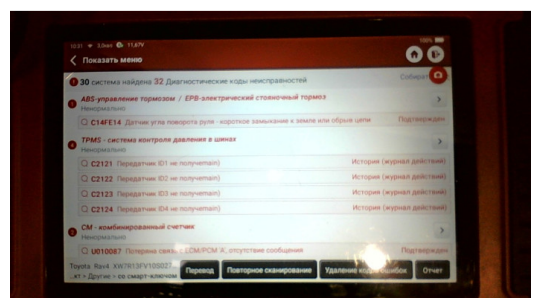

Номер двигателя

Состояние цилиндров. Эндоскопия.

Сканирование кодов неисправностей системы управления двигателем, Airbag, ABS и т.д.

С транспортным средством и информацией по нему ознакомлен(а):

Покупатель: \_\_\_\_\_

С транспортным средством и информацией по нему ознакомлен(а):

Покупатель: \_\_\_\_\_

Шины и диски передних колес. Критические замечания и фото размерности

С транспортным средством и информацией по нему ознакомлен(а):