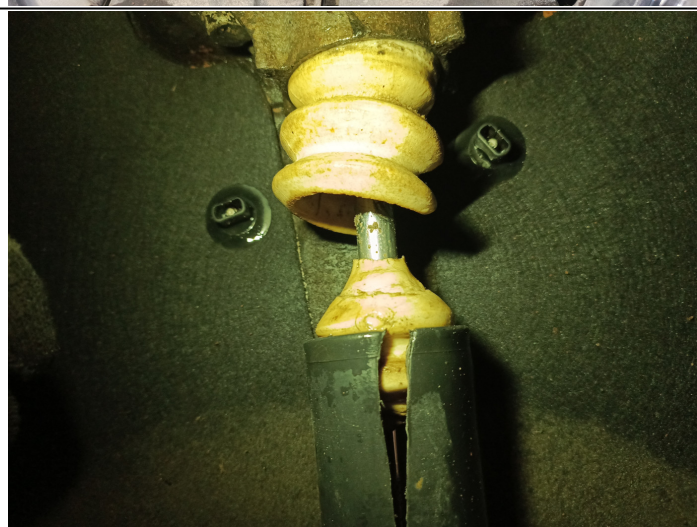

Фотографии в ходе диагностики

Дополнительные фото

Номер двигателя

С транспортным средством и информацией по нему ознакомлен(а):

Покупатель: _____