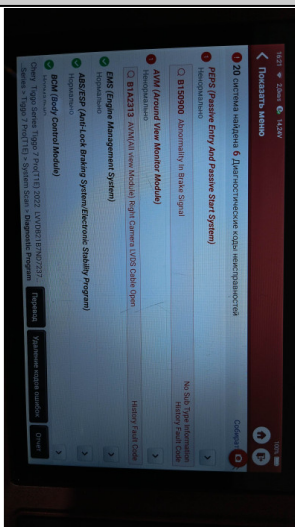

Состояние цилиндров. Эндоскопия.

С транспортным средством и информацией по нему ознакомлен(а):

Покупатель: _____

Сканирование кодов неисправностей системы управления двигателем, Airbag, ABS и т.д.

С транспортным средством и информацией по нему ознакомлен(а):