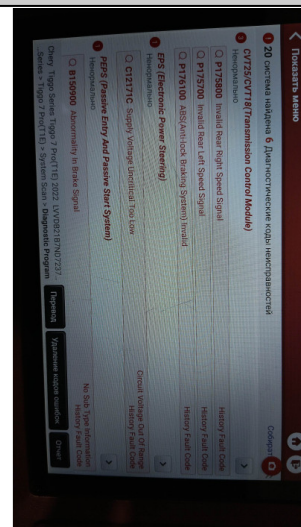

Состояние цилиндров. Эндоскопия.

С транспортным средством и информацией по нему ознакомлен(а):

Покупатель: _____

Сканирование кодов неисправностей системы управления двигателем, Airbag, ABS и т.д.

С транспортным средством и информацией по нему ознакомлен(а):