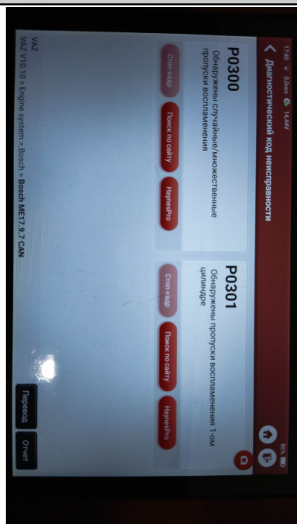

Диагност: Абельханов Ринат / 31.01.2026 18:20

Продавец: _____

С транспортным средством и информацией по нему ознакомлен(а):

Покупатель: _____

Дата: _____

Фотографии в ходе диагностики

VIN фото

Состояние цилиндров. Эндоскопия.

С транспортным средством и информацией по нему ознакомлен(а):

Покупатель: _____

Состояние цилиндров. Эндоскопия.

Сканирование кодов неисправностей системы управления двигателем, Airbag, ABS и т.д.

С транспортным средством и информацией по нему ознакомлен(а):