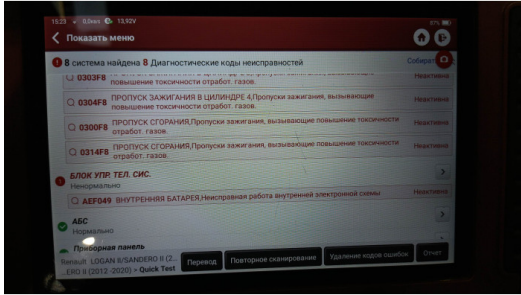

Диагност: Абельханов Ринат / 31.01.2026 16:34

Продавец: _____

С транспортным средством и информацией по нему ознакомлен(а):

Покупатель: _____

Дата: _____

Фотографии в ходе диагностики

VIN фото

Номер двигателя

Состояние цилиндров. Эндоскопия.

С транспортным средством и информацией по нему ознакомлен(а):

Покупатель: _____

Шины и диски передних колес. Критические замечания и фото размерности

С транспортным средством и информацией по нему ознакомлен(а):