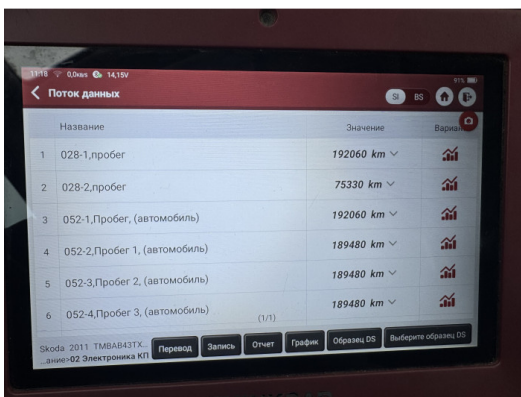

Сканирование кодов неисправностей системы управления двигателем, Airbag, ABS и т.д.

Шины и диски передних колес. Критические замечания и фото размерности

С транспортным средством и информацией по нему ознакомлен(а):

Покупатель: _____