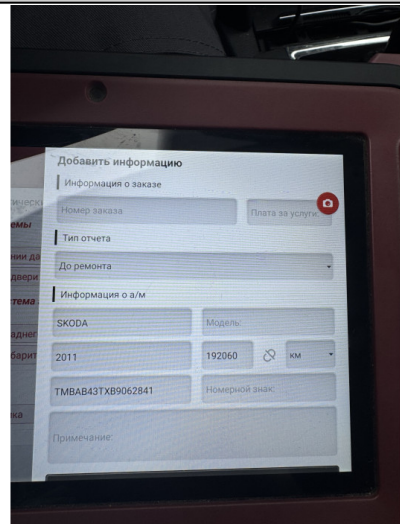

Сканирование кодов неисправностей системы управления двигателем, Airbag, ABS и т.д.

Шины и диски передних колес. Критические замечания и фото размерности

С транспортным средством и информацией по нему ознакомлен(а):

Покупатель: _____