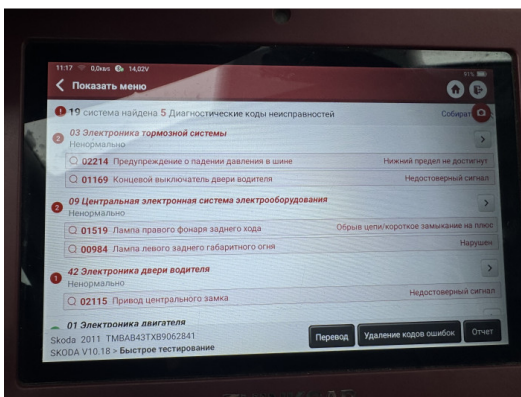

#### Дополнительные комментарии по автомобилю

Поддон двс коррозия

**Диагност:** Куликов Роман Юрьевич / 11.01.2026 13:13

**Продавец:** \_\_\_\_\_

С транспортным средством и информацией по нему ознакомлен(а):

**Покупатель:**

**Дата:**

Фотографии в ходе диагностики

VIN фото

Дополнительные фото

Состояние цилиндров. Эндоскопия.

С транспортным средством и информацией по нему ознакомлен(а):

Покупатель: \_\_\_\_\_

С транспортным средством и информацией по нему ознакомлен(а):

Покупатель: \_\_\_\_\_

Сканирование кодов неисправностей системы управления двигателем, Airbag, ABS и т.д.

Шины и диски передних колес. Критические замечания и фото размерности