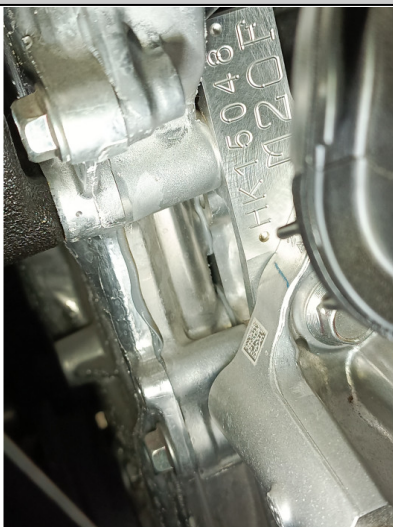

Шины и диски передних колес. Критические замечания и фото размерности