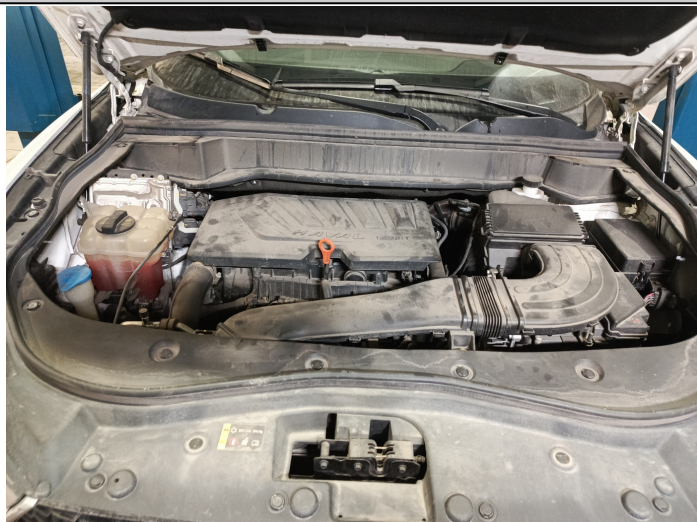

Фотографии в ходе диагностики

Дополнительные фото