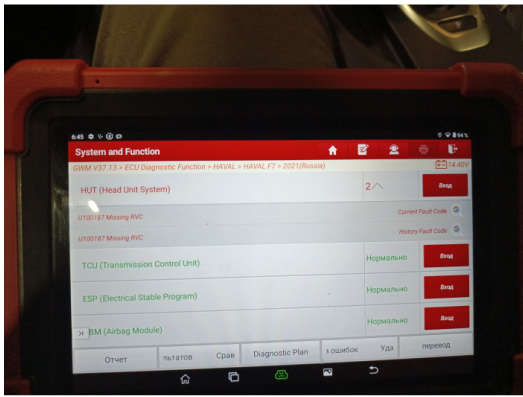

Шины и диски передних колес. Критические замечания и фото размерности

Шины и диски задних колес. Критические замечания

С транспортным средством и информацией по нему ознакомлен(а):

Покупатель: _____