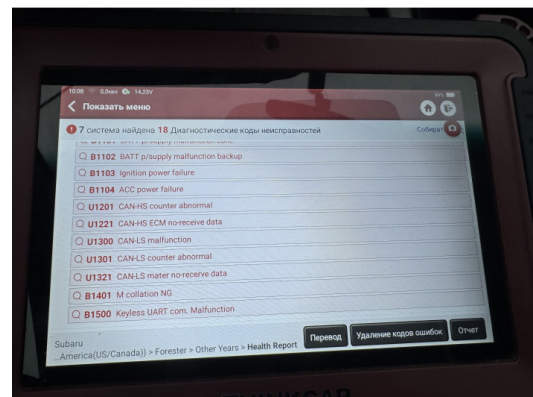

Диагност: Куликов Роман Юрьевич / 05.12.2025 10:47

Продавец: _____

С транспортным средством и информацией по нему ознакомлен(а):

Покупатель: _____

Дата: _____

Фотографии в ходе диагностики

VIN фото

Сканирование кодов неисправностей системы управления двигателем, Airbag, ABS и т.д.