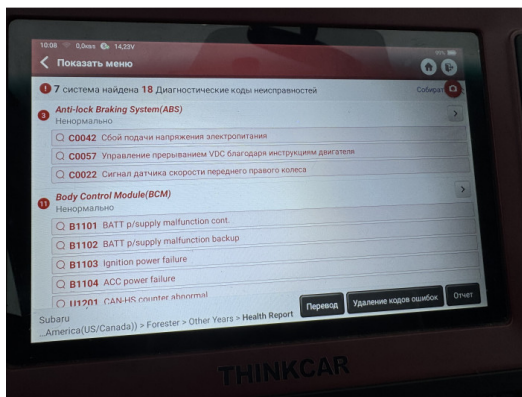

Диагност: Куликов Роман Юрьевич / 05.12.2025 10:47

Продавец: _____

С транспортным средством и информацией по нему ознакомлен(а):

Покупатель: _____

Дата: _____

Фотографии в ходе диагностики

VIN фото

Сканирование кодов неисправностей системы управления двигателем, Airbag, ABS и т.д.