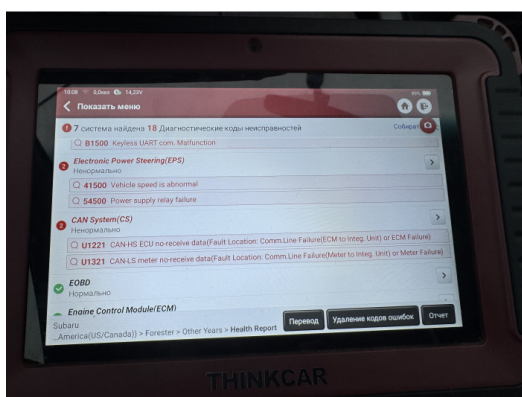

Диагност: Куликов Роман Юрьевич / 05.12.2025 10:47

Продавец: _____

С транспортным средством и информацией по нему ознакомлен(а):

Покупатель: _____

Дата: _____

Фотографии в ходе диагностики

VIN фото

Сканирование кодов неисправностей системы управления двигателем, Airbag, ABS и т.д.