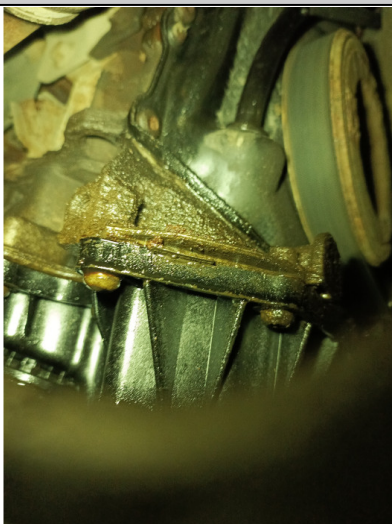

Покупатель: _____

Дата: _____

Фотографии в ходе диагностики

VIN фото

Течь соединений передней крышки ДВС (осмотр снизу)

Сканирование кодов неисправностей системы управления двигателем, Airbag, ABS и т.д.

С транспортным средством и информацией по нему ознакомлен(а):