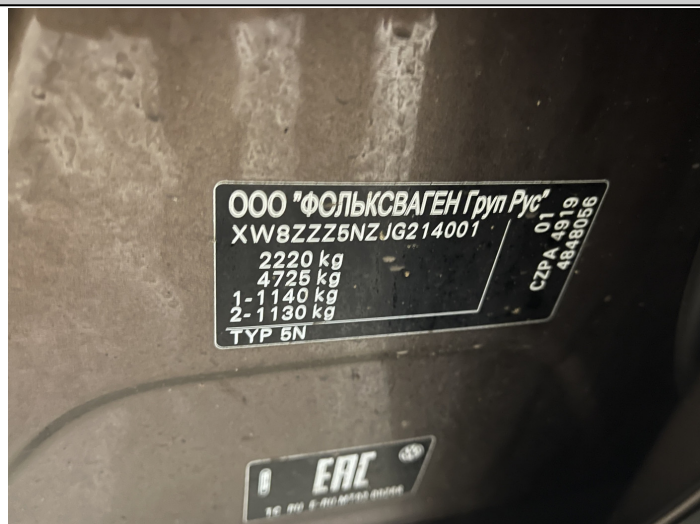

Дополнительные комментарии по автомобилю

CZP082914, не работает левая птф,

Диагност: Иванов Григорий Владимирович / 30.11.2025 16:03

Продавец: _____

С транспортным средством и информацией по нему ознакомлен(а):

Покупатель: _____

Дата: _____

Фотографии в ходе диагностики

VIN фото

Течь соединений передней крышки ДВС (осмотр снизу)

Сканирование кодов неисправностей системы управления двигателем, Airbag, ABS и т.д.

С транспортным средством и информацией по нему ознакомлен(а):