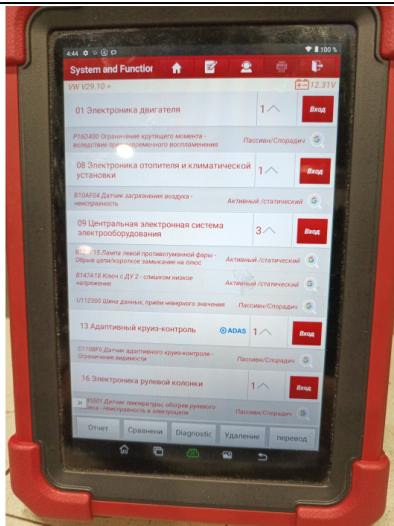

Шины и диски передних колес. Критические замечания и фото размерности

Шины и диски задних колес. Критические замечания

С транспортным средством и информацией по нему ознакомлен(а):

Покупатель: _____