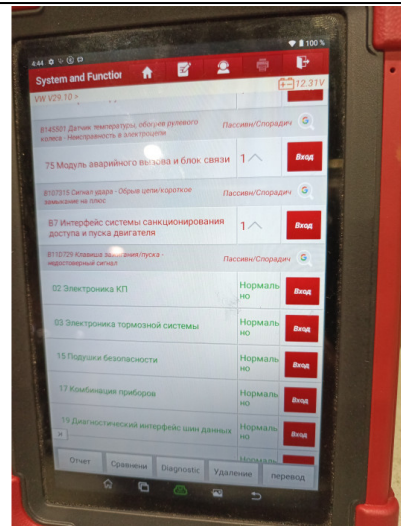

Шины и диски передних колес. Критические замечания и фото размерности

Шины и диски задних колес. Критические замечания

С транспортным средством и информацией по нему ознакомлен(а):

Покупатель: _____